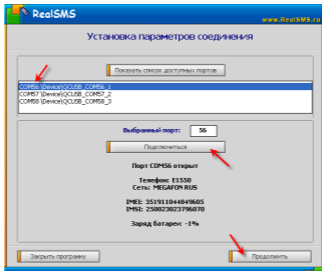

Установка программы "RealSMS"

6. Через несколько секунд COM-порт будет открыт, нажмите кнопку "Продолжить".
7. Программа готова к работе.